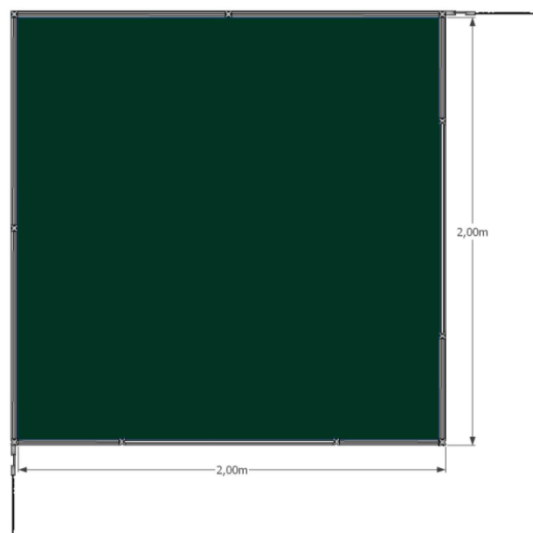

STAND TIPO
 IMAGINENANO

Stand Tipo

- Cierre de stand con paneles de melamina blanca a 2,20m. de altura.
- Suelo de moqueta
- Banderolas en fondo blanco en las calles abiertas y triangulares en los vértices.
- Rotulación de la razón comercial en la banderola en vinilo adhesivo.
- 1 Enchufe monofásico incluido.

STAND TIPO
 IMAGINENANO

Standard Booth

- Stand enclosed with 2,20m. high white melamine panels.
- Coloured fitted carpet.
- White header panels on all open sides and triangular shaped on the angles.
- Company name in vinyl lettering on the header panel.
- 1 Socket included.

science • industry • society

IMAGINENANO

2015

Material Included (depending on booth size)

Exhibition Packages	Passes included		Table	Chairs	Meeting Table	Brochure Rack	Lettering on Ramp	Logo on Ramp
	Global	Exhibition						
Basic 4 m ² (Space Rental)	1	-	1	2	-	-	-	-
4 m ²	1	-	1	2	-	-		-
6 m ²	1	1	1	2	-	-		-
8 m ²	1	1	1	4	1	1		
12 m ²	1	2	2	6	1	1		
16 m ²	1	2	2	6	1	2		