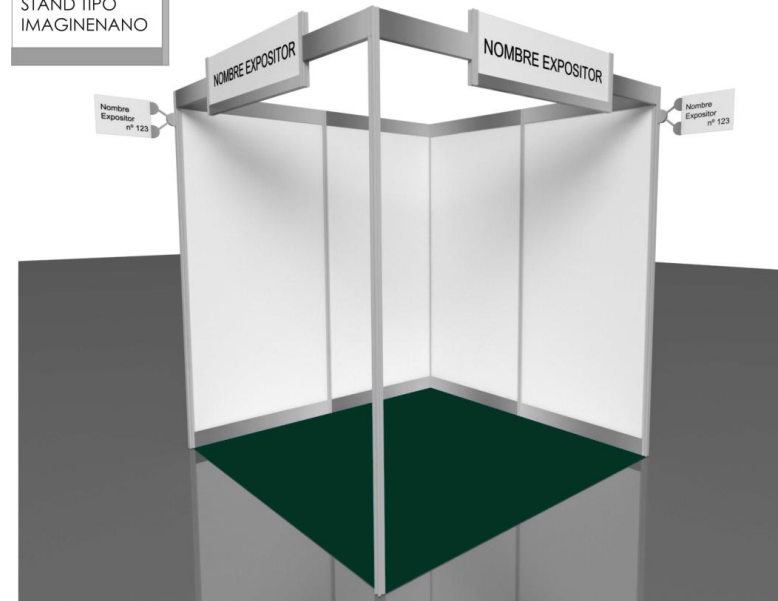

STAND TIPO
 IMAGINENANO

Stand Tipo

- Cierre de stand con paneles de melamina blanca a 2,20m. de altura.
- Suelo de moqueta
- Banderolas en fondo blanco en las calles abiertas y triangulares en los vértices.
- Rotulación de la razón comercial en la banderola en vinilo adhesivo.
- 1 Enchufe monofásico incluido.

STAND TIPO
 IMAGINENANO

Standard Booth

- Stand enclosed with 2,20m. high white melamine panels.
- Coloured fitted carpet.
- White header panels on all open sides and triangular shaped on the angles.
- Company name in vinyl lettering on the header panel.
- 1 Socket included.

science • industry • society

IMAGINENANO

2015

Material Included (depending on booth size)

Exhibition Packages	Passes included		Table	Chairs	Meeting Table	Brochure Rack	Lettering on Ramp	Logo on Ramp
	Global	Exhibition						
Basic 4 m ² (Space Rental)	1	-	1	2	-	-	-	-
4 m ²	1	-	1	2	-	-		-
6 m ²	1	1	1	2	-	-		-
8 m ²	1	1	1	4	1	1		
12 m ²	1	2	2	6	1	1		
16 m ²	1	2	2	6	1	2		