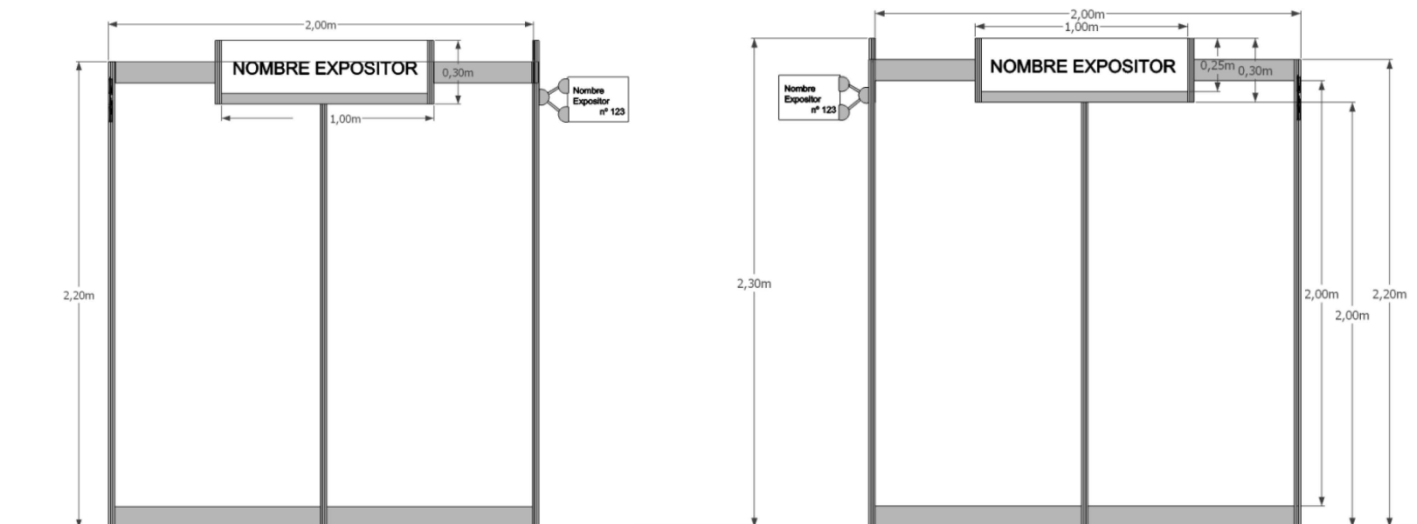

STAND TIPO
 IMAGINENANO

Stand Tipo

- Cierre de stand con paneles de melamina blanca a 2,20m. de altura.
- Suelo de moqueta
- Banderolas en fondo blanco en las calles abiertas y triangulares en los vértices.
- Rotulación de la razón comercial en la banderola en vinilo adhesivo.
- 1 Enchufe monofásico incluido.

STAND TIPO
 IMAGINENANO

Standard Booth

- Stand enclosed with 2,20m. high white melamine panels.
- Coloured fitted carpet.
- White header panels on all open sides and triangular shaped on the angles.
- Company name in vinyl lettering on the header panel.
- 1 Socket included.

science • industry • society

IMAGINENANO

2015

Material Included (depending on booth size)

Exhibition Packages	Passes included		Table	Chairs	Meeting Table	Brochure Rack	Lettering on Ramp	Logo on Ramp
	Global	Exhibition						
Basic 4 m ² (Space Rental)	1	-	1	2	-	-	-	-
4 m ²	1	-	1	2	-	-		-
6 m ²	1	1	1	2	-	-		-
8 m ²	1	1	1	4	1	1		
12 m ²	1	2	2	6	1	1		
16 m ²	1	2	2	6	1	2		