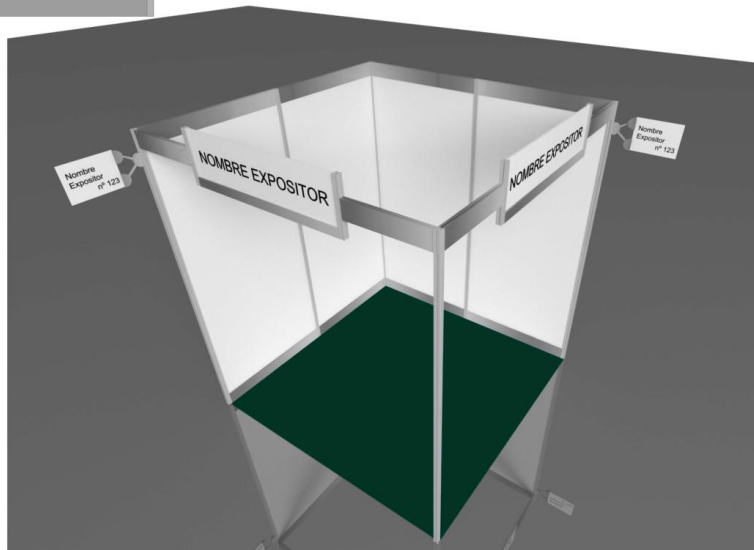

STAND TIPO
 IMAGINENANO

Stand Tipo

- Cierre de stand con paneles de melamina blanca a 2,20m. de altura.
- Suelo de moqueta
- Banderolas en fondo blanco en las calles abiertas y triangulares en los vértices.
- Rotulación de la razón comercial en la banderola en vinilo adhesivo.
- 1 Enchufe monofásico incluido.

STAND TIPO
 IMAGINENANO

Standard Booth

- Stand enclosed with 2,20m. high white melamine panels.
- Coloured fitted carpet.
- White header panels on all open sides and triangular shaped on the angles.
- Company name in vinyl lettering on the header panel.
- 1 Socket included.

science • industry • society

IMAGINENANO

2015

Material Included (depending on booth size)

Exhibition Packages	Passes included		Table	Chairs	Meeting Table	Brochure Rack	Lettering on Ramp	Logo on Ramp
	Global	Exhibition						
Basic 4 m ² (Space Rental)	1	-	1	2	-	-	-	-
4 m ²	1	-	1	2	-	-		-
6 m ²	1	1	1	2	-	-		-
8 m ²	1	1	1	4	1	1		
12 m ²	1	2	2	6	1	1		
16 m ²	1	2	2	6	1	2		