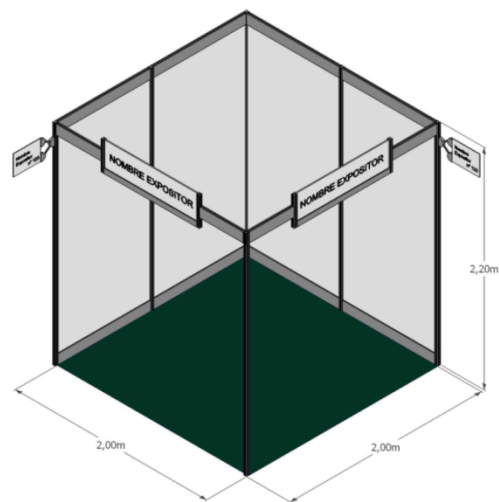

STAND TIPO
 IMAGINENANO

Stand Tipo

- Cierre de stand con paneles de melamina blanca a 2,20m. de altura.
- Suelo de moqueta
- Banderolas en fondo blanco en las calles abiertas y triangulares en los vértices.
- Rotulación de la razón comercial en la banderola en vinilo adhesivo.
- 1 Enchufe monofásico incluido.

STAND TIPO
 IMAGINENANO

Standard Booth

- Stand enclosed with 2,20m. high white melamine panels.
- Coloured fitted carpet.
- White header panels on all open sides and triangular shaped on the angles.
- Company name in vinyl lettering on the header panel.
- 1 Socket included.

science • industry • society

IMAGINENANO

2015

Material Included (depending on booth size)

Exhibition Packages	Passes included		Table	Chairs	Meeting Table	Brochure Rack	Lettering on Ramp	Logo on Ramp
	Global	Exhibition						
Basic 4 m ² (Space Rental)	1	-	1	2	-	-	-	-
4 m ²	1	-	1	2	-	-		-
6 m ²	1	1	1	2	-	-		-
8 m ²	1	1	1	4	1	1		
12 m ²	1	2	2	6	1	1		
16 m ²	1	2	2	6	1	2		